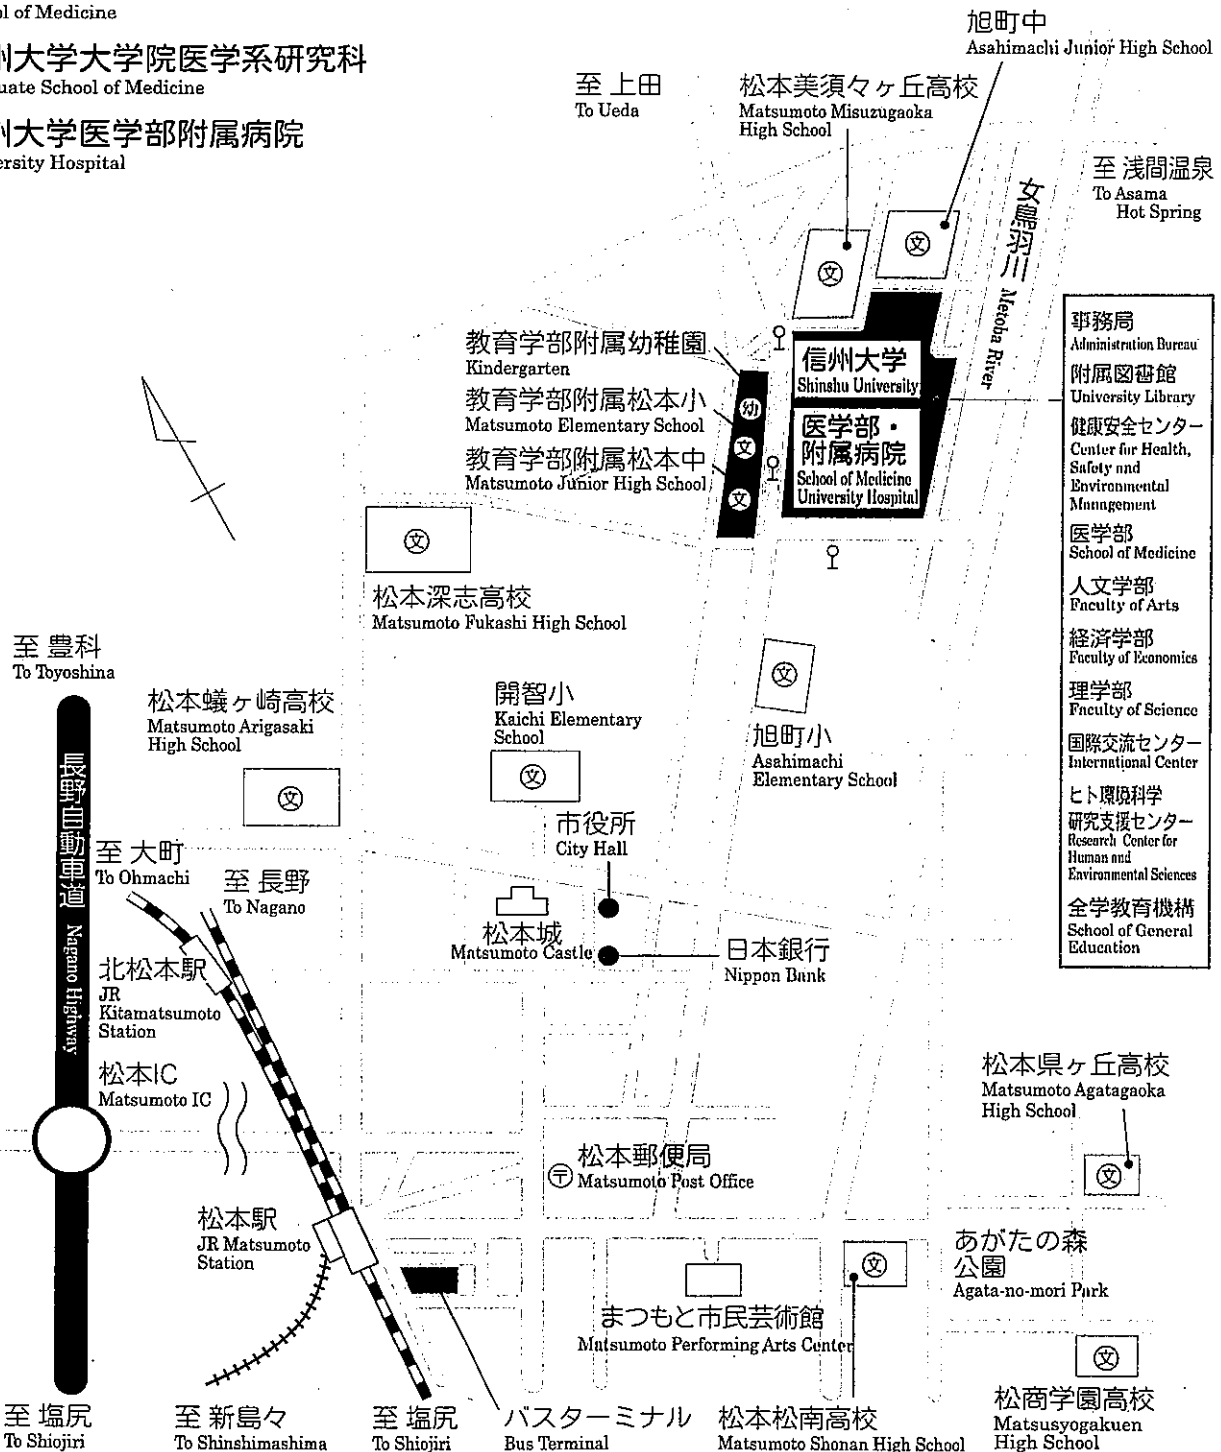

信州大学医学部  
School of Medicine

信州大学大学院医学系研究科  
Graduate School of Medicine

信州大学医学部附属病院  
University Hospital

交通案内 [Access]

1. バスターミナルから「信大横田循環線」、「横田信大循環線」、「浅間線」バスにて「信州大学前」下車
  2. 「松本駅前」から「北市内線」バスにて「大学病院前」下車
1. Take the bus, "Shindai-yokota junkan-sen", "Yokota-shindai junkan-sen", or "Asama sen" at the Bus Terminal in the basement of ESPA and get off at the "Shinshu-daigaku mae" bus stop.
2. Take the bus, "Kitashinai-sen" at the "Matsumoto-eki mae" bus stop and get off at the "Daigaku-byoin mae" bus stop.

信州大学松本キャンパス配置図

S=1/3000