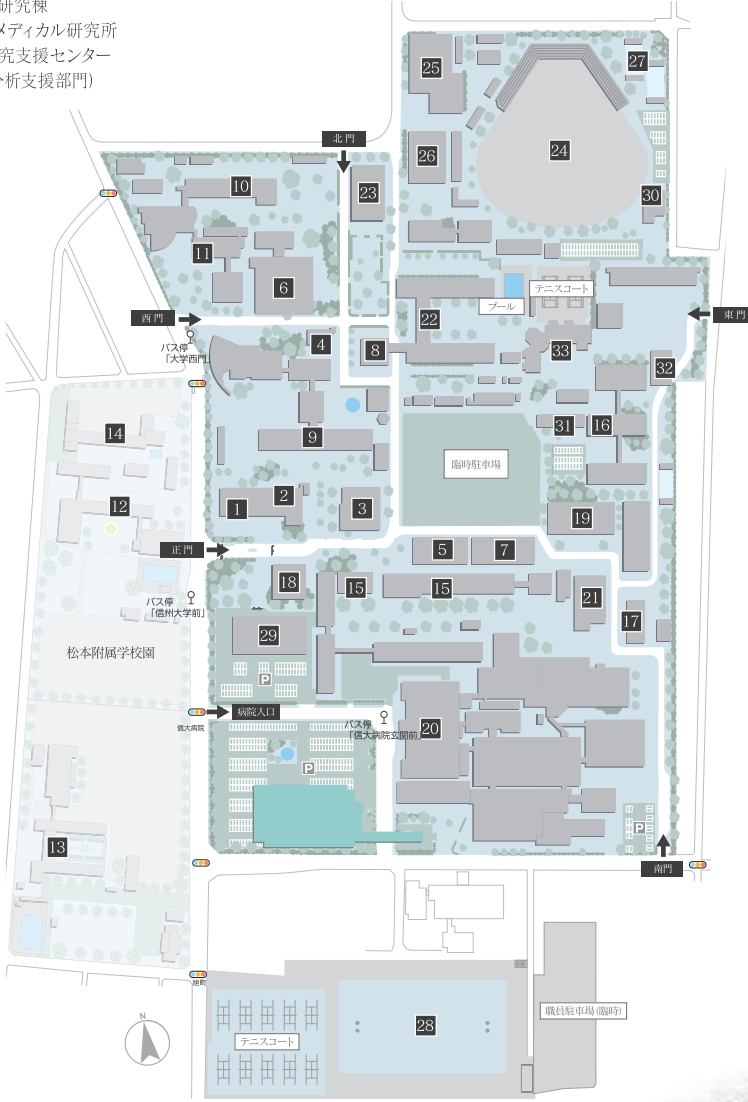

※()内の数字は、大学本部(松本市)からJRを利用した場合のおよその距離を示す。

役員・教職員

学部・大学院 学生数

入学 卒業 進路

国際交流

教育研究プロジェクト

附属図書館

医学部附属病院

社会連携

財務

施設

松本キャンパス

・人文学部 ・経法学部 ・総合人文社会科学研究所
 ・理学部、総合理工学研究科 ・医学部、医学系研究科 ・総合医理工学研究科
 ・全学教育機構 ・医学部附属病院

- 1 法人本部
地域防災減災センター
- 2 総合健康安全センター
- 3 旭会館
- 4 総合情報センター
- 5 旭総合研究棟
バイオメディカル研究所
基盤研究支援センター
(機器分析支援部門)

- 6 附属図書館・中央図書館
大学史資料センター
- 7 基盤研究支援センター
(遺伝子実験支援部門、
動物実験支援部門、
RI実験支援部門)

- 8 教員免許更新支援センター
- 9 理学部
- 10 人文学部
- 11 経法学部

- 12 教育学部附属松本小学校
- 13 教育学部附属松本中学校
- 14 教育学部附属幼稚園
- 15 医学部医学科
遺伝子・細胞治療研究
開発センター

- 16 医学部保健学科
- 17 疾患予防医学系専攻棟
- 18 医学部図書館
- 19 医学部講義実習室
- 20 医学部附属病院
- 21 中央機械室
- 22 全学教育機構
学生総合支援センター(1F)
キャリア教育サポートセンター(1F)
学生相談センター(1F)
e-Learningセンター(2F)
グローバル化推進センター(2F)
教職支援センター(2F)
高等教育研究センター(4F)
- 23 大学生協購買部(1F)
学生食堂(あづみホール)(2F)
- 24 野球場(第三運動場)
- 25 第1体育館
- 26 第2体育館
- 27 弓道場
- 28 グリーンフィールド(第一運動場)
- 29 信州地域技術メテカル展開センター
リサーチアドミニストレーション室
- 30 信州大学自然科学館
- 31 医学部資料室(登録有形文化財)
- 32 地域保健推進センター
- 33 おひさま保育園