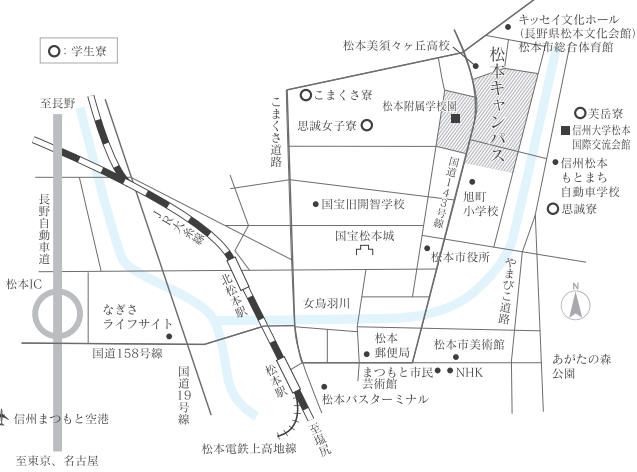

※()内の数字は、大学本部(松本市)からJRを利用した場合のおよその距離を示す。

役員・教職員

学部・大学院 学生数

入学 卒業 進路

国際交流

教育研究プロジェクト

附属図書館

医学部附属病院

社会連携

財務

施設

松本キャンパス

・人文学部 ・経法学部 ・総合人文社会科学研究所
 ・理学部、総合理工学研究科 ・医学部、医学系研究科 ・総合医理工学研究科
 ・全学教育機構 ・医学部附属病院

- 1 法人本部
地域防災減災センター
- 2 総合健康安全センター
- 3 旭会館
- 4 総合情報センター
- 5 旭総合研究棟
バイオメディカル研究所
基盤研究支援センター
(機器分析支援部門)

- 6 附属図書館・中央図書館
大学史資料センター
- 7 基盤研究支援センター
(遺伝子実験支援部門、
動物実験支援部門、
RI実験支援部門)

- 8 教員免許更新支援センター
- 9 理学部
- 10 人文学部
- 11 経法学部

- 12 教育学部附属松本小学校
- 13 教育学部附属松本中学校
- 14 教育学部附属幼稚園
- 15 医学部医学科
遺伝子・細胞治療研究
開発センター

- 16 医学部保健学科
- 17 疾患予防医学系専攻棟
- 18 医学部図書館
- 19 医学部講義実習室
- 20 医学部附属病院
- 21 中央機械室
- 22 全学教育機構
学生総合支援センター(1F)
キャリア教育サポートセンター(1F)
学生相談センター(1F)
e-Learningセンター(2F)
グローバル化推進センター(2F)
教職支援センター(2F)
高等教育研究センター(4F)
- 23 大学生協購買部(1F)
学生食堂(あづみホール)(2F)
- 24 野球場(第三運動場)
- 25 第1体育館
- 26 第2体育館
- 27 弓道場
- 28 グリーンフィールド(第一運動場)
- 29 信州地域技術メテカル展開センター
リサーチアドミニストレーション室
- 30 信州大学自然科学館
- 31 医学部資料室(登録有形文化財)
- 32 地域保健推進センター
- 33 おひさま保育園

交通のご案内 〒390-8621 長野県松本市旭3-1-1

JR松本駅「お城口(東口)」を出て右前方、松本バスターミナルのりば1「信大横田循環線」、または「浅間線」に乗車し約15分、バス停「信州大学前」で下車して道路向かいに大学正門があります。人文学部・経法学部・全学教育機構・附属図書館へは、次のバス停「大学西門」下車が便利です(どちらも200円)。医学部附属病院へは「松本駅お城口」バス停から「北市内線西まわり」または「北市内線信大病院行」に乗車し約20分、バス停「信大病院玄関前」で下車が便利です(200円)。