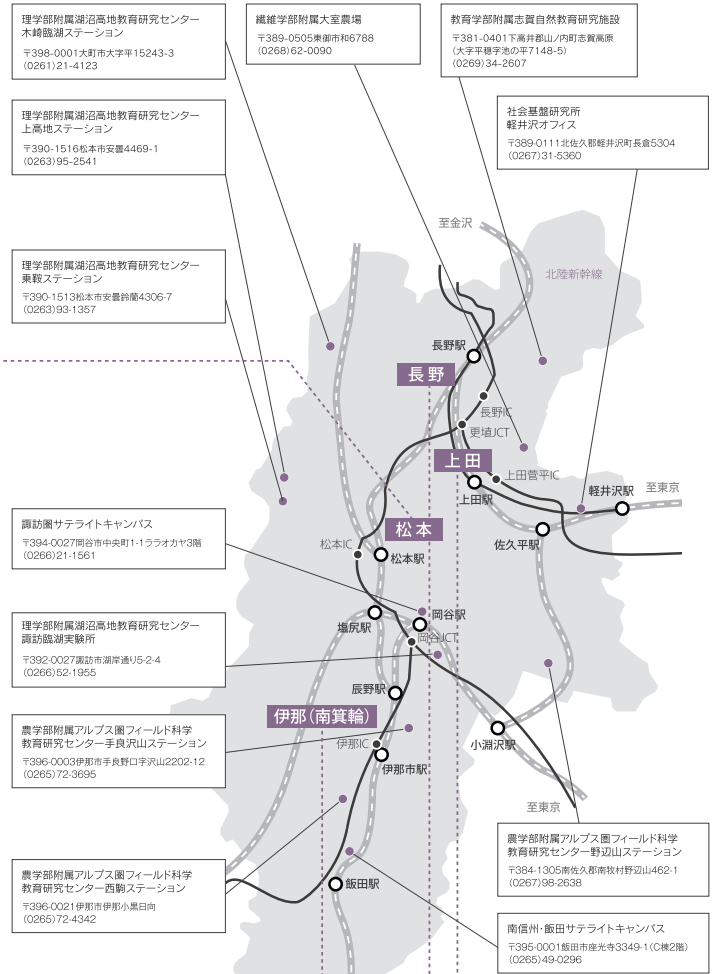

伊那(南箕輪)(50km※)		
部局等	電話番号	所在地
農学部 大学院総合理工学研究科(伊那キャンパス) 大学院総合医理工学研究科(伊那キャンパス) 附属アルプス圏フィールド科学研究センター(場内ステーション) 基盤研究支援センター(機器分析支援部門伊那分室) 野生動物対策センター 近未来農林総合科学教育研究センター 国際農学教育研究センター 先鋭領域融合研究群 山岳科学研究拠点	(0265)77-1300	〒399-4598 上伊那郡 南箕輪村8304

上田(80km※)		
部局等	電話番号	所在地
繊維学部 大学院総合理工学研究科(上田キャンパス) 大学院総合医理工学研究科(上田キャンパス) 附属農場 ファイバーイノベーション・インキュベーター(FII)施設	(0268)21-5300 (0268)21-5454	〒386-8567 上田市常田 3丁目15番1号
先鋭領域融合研究群 国際ファイバー工学研究拠点 学術研究・産学官連携推進機構 学術研究支援本部 基盤研究支援センター 遺伝子実験支援部門 機器分析支援部門(上田分室) 産学官連携・地域総合戦略推進本部 オープンベンチャーイノベーションセンター(OVIC)* 先進植物工場教育センター(SU-PLAF)	(0268)21-5572 (0268)21-5800 (0268)21-5325 (0268)21-5361 (0268)21-5383	*OVICは 〒386-0017 上田市踏入 2丁目16番24号

長野(教育)(65km※)		
部局等	電話番号	所在地
教育学部	(026)238-4011	〒380-8544 長野市西長野6の口
大学院総合人文社会科学研究科(長野教育キャンパス)	(026)238-4011	
大学院教育学研究科	(026)238-4011	
附属次世代型学び研究開発センター	(026)238-4242	
教育学部長野附属学校	(026)251-3350	〒381-0016 長野市南堀77番地1
附属長野小学校		〒381-0016 長野市南堀109番地1
附属長野中学校		〒381-0016 長野市南堀109番地1
附属特別支援学校	(026)241-1177	

長野(工学)(65km※)		
部局等	電話番号	所在地
工学部	(026)269-5003	〒380-8553 長野市若里4-17-1
大学院総合理工学研究科(長野工学キャンパス)		
大学院総合医理工学研究科(長野工学キャンパス)	(026)269-5696	
経法学部イノベーション経営センター-NAGANO	(026)269-5602	
総合情報センター(情報基礎部門、研究開発部門)	(026)269-5700	
信州科学技術総合振興センター	(026)269-5670	
先鋭領域融合研究群	(026)269-5670	
先鋭材料研究所		
航空宇宙システム研究拠点	(026)269-5003	
学術研究・産学官連携推進機構	(026)269-5003	
学術研究支援本部	(026)269-5003	
基盤研究支援センター(機器分析支援部門長野(工学)分室)	(026)269-5763	
アクア・イノベーション拠点(COI)研究推進部 大型研究推進課	(026)269-5763	
アクア・イノベーション拠点支援室	(026)269-5768	
国際科学イノベーションセンター	(026)269-5768	

※( )内の数字は、大学本部(松本市)からJRを利用した場合のおよその距離を示す。

役員・教職員

学部・大学院 学生数

入学 卒業 進路

国際交流

教育研究プロジェクト

附属図書館

医学部附属病院

社会連携

財務

施設