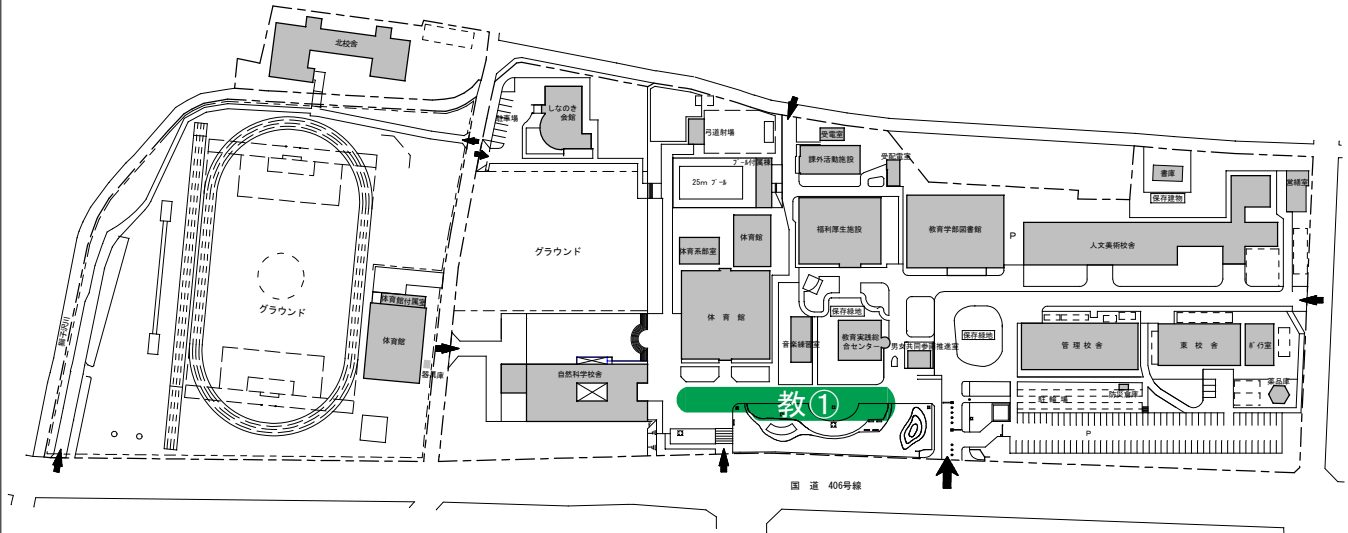

長野(教育)キャンパス 一時避難場所

教育学部

教育学部長野附属学校