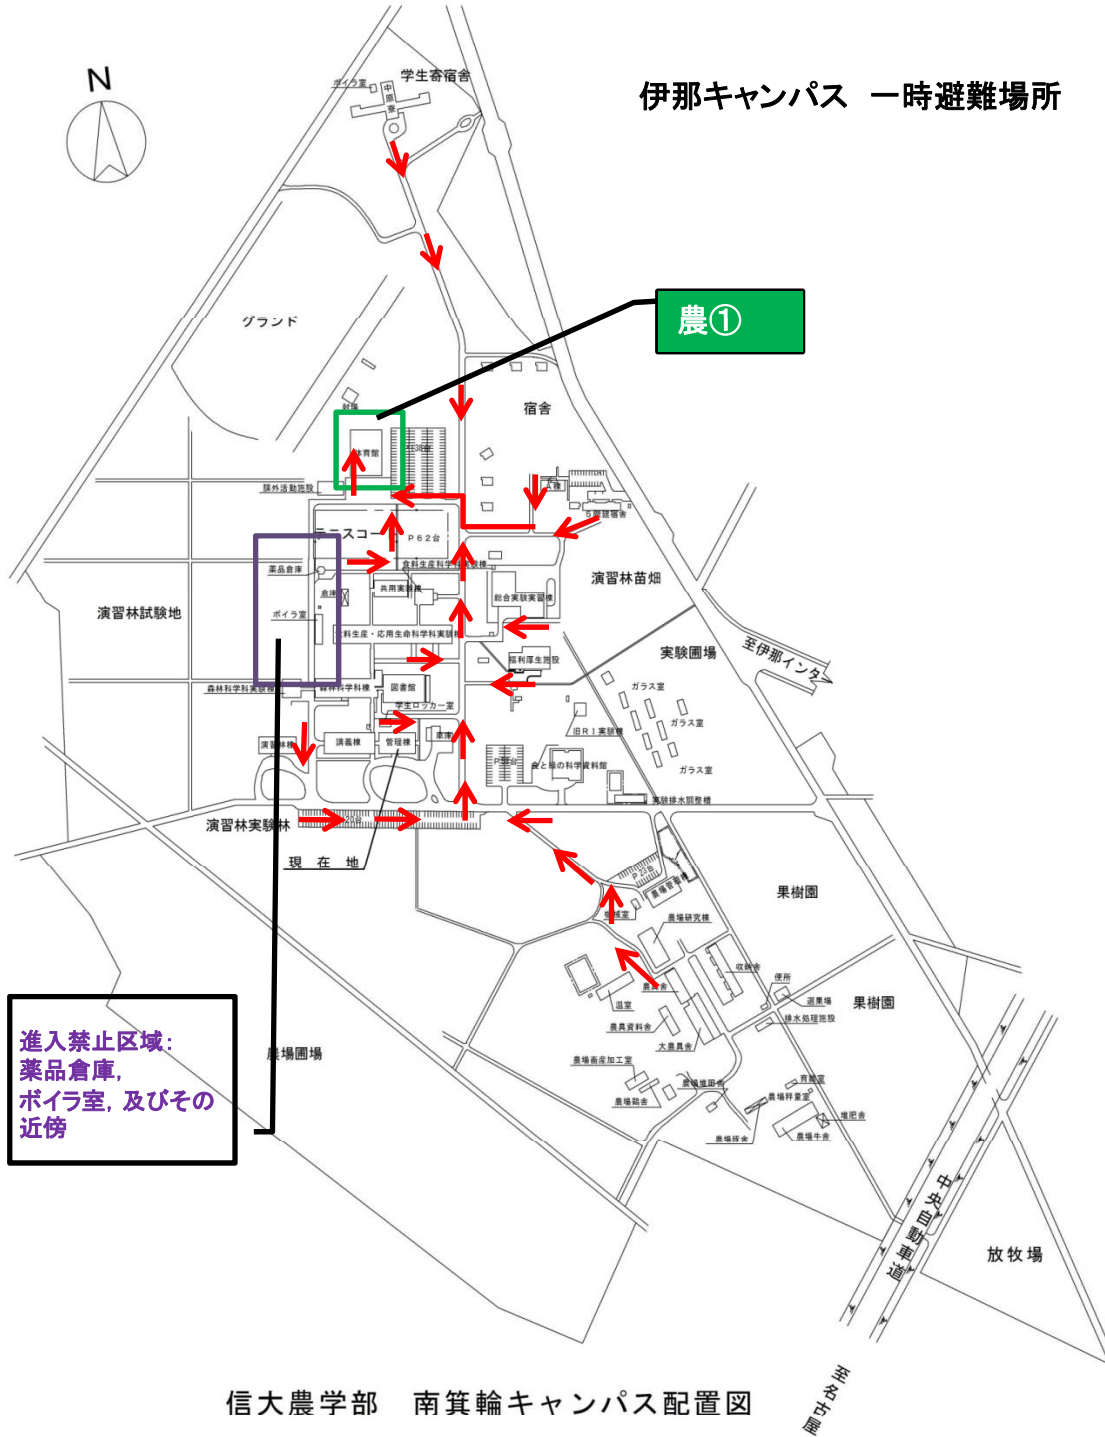

伊那キャンパス 一時避難場所

進入禁止区域:
薬品倉庫,
ボイラ室, 及びその
近傍

信大農学部 南箕輪キャンパス配置図

農中改組